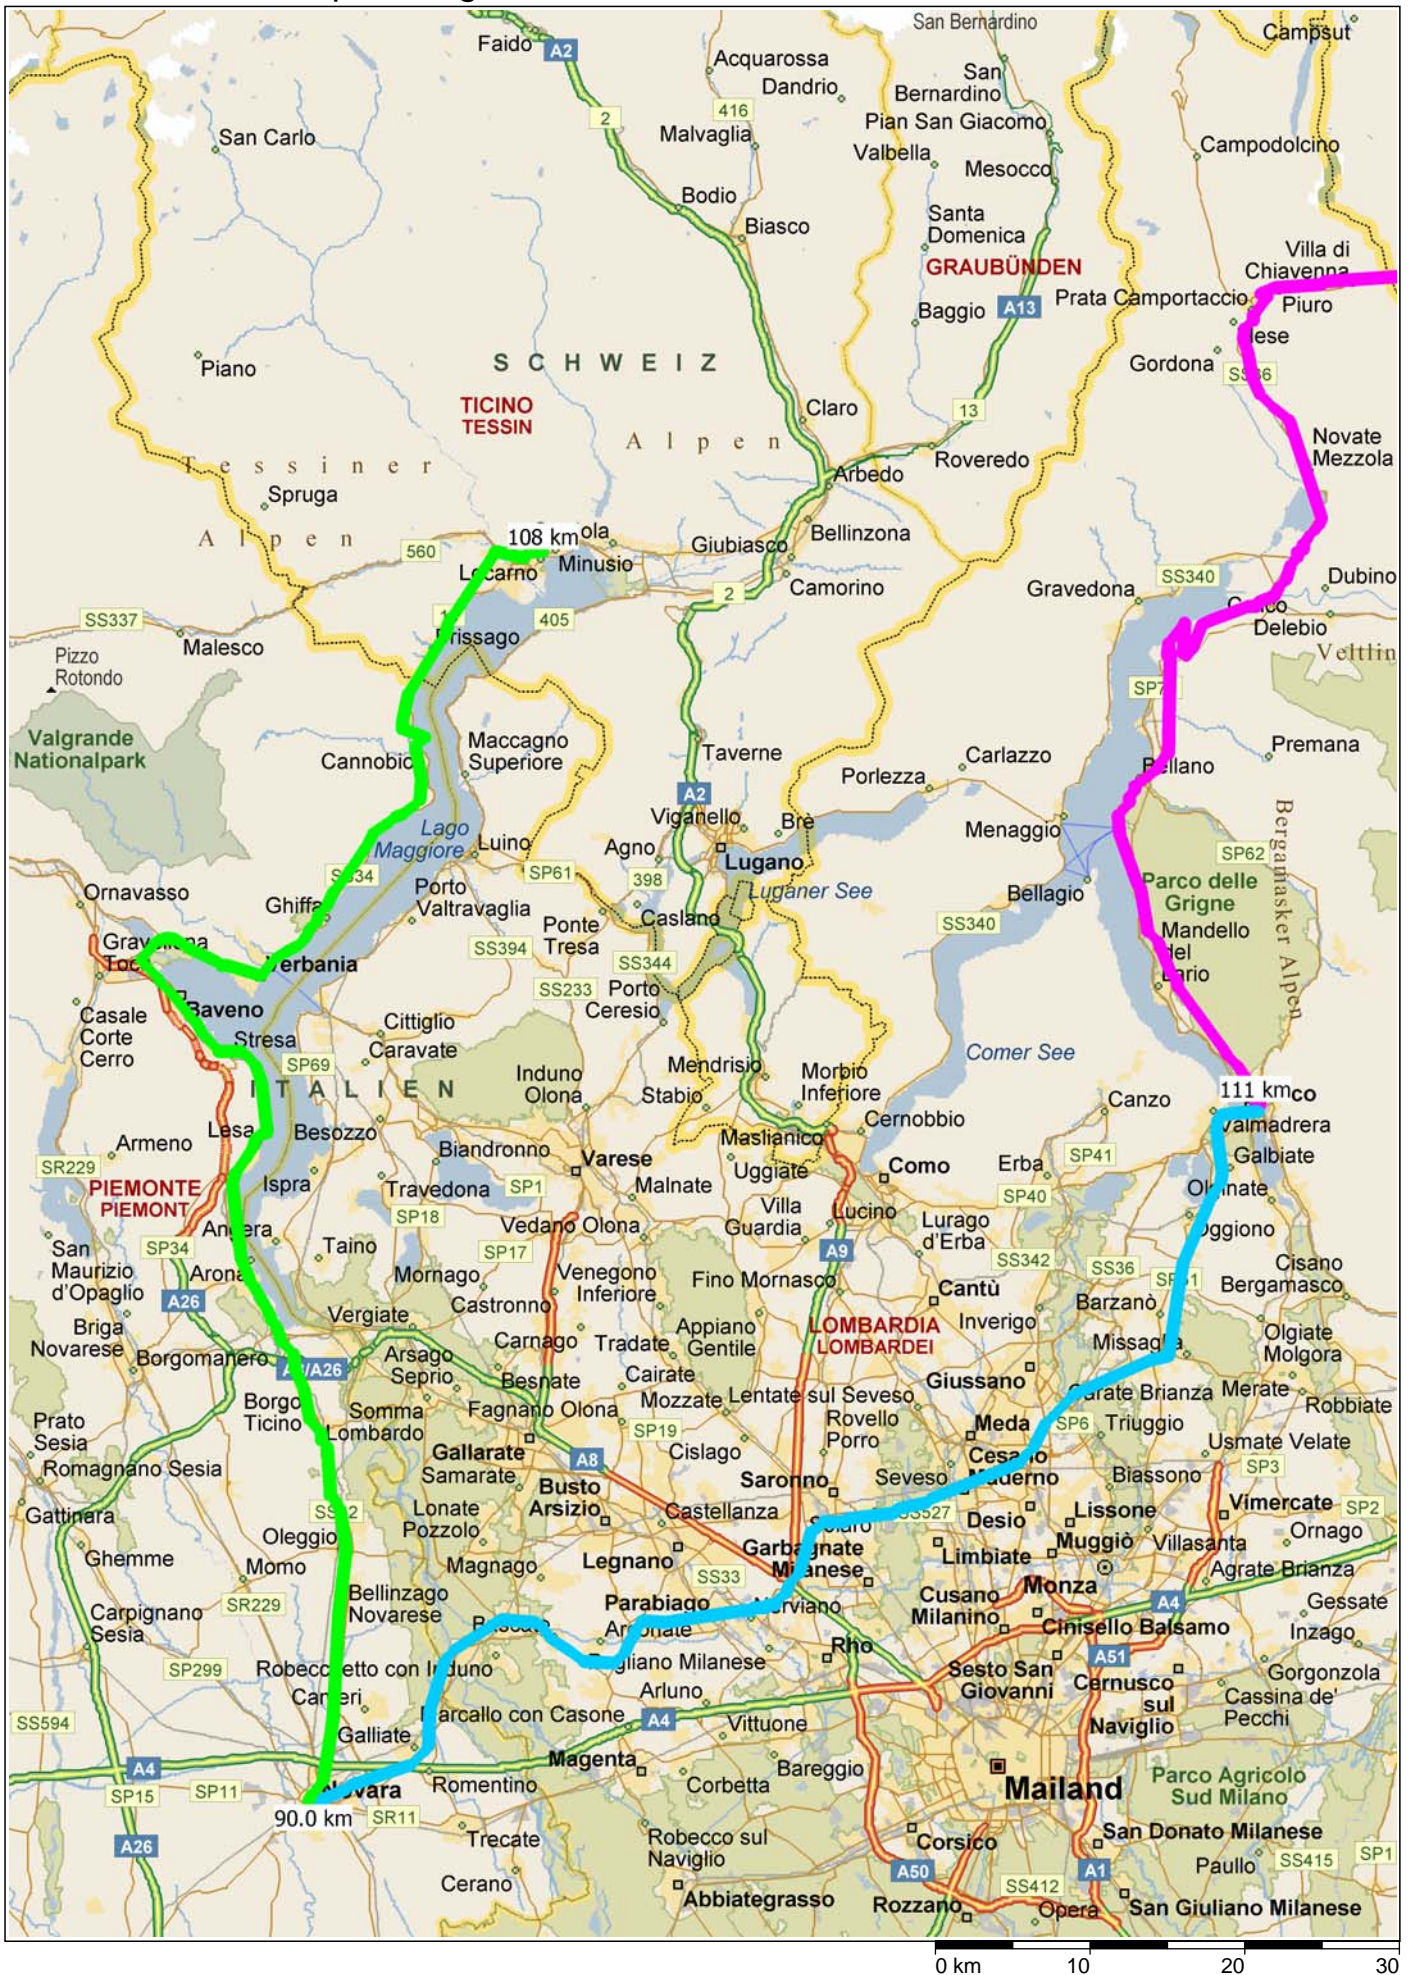

Speckweg 09, St. Moritz-Lecco-Novara-Locarno

0 km 10 20 30